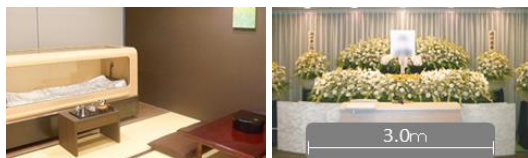

総額プラン 30名 (親族15名/一般15名)					
適用	項目	内容	単価	数量	金額
●葬儀本体	基本料金 ※	・お葬式の請負、式典運営管理、司会進行、設営撤去 手続き代行、祭壇、枕飾り、記帳類、後飾り、火葬場同行	800,000	1	800,000
●物品関係	棺 (選択)	・数種より選択可 (棺用布団、枕、仏衣、納棺補助)	150,000	1	150,000
	遺影写真	・電照写真 (祭壇用) 四つ切サイズ写真 (火葬場・自宅用)	50,000	1	50,000
	シーツ	・ご遺体用	5,000	1	5,000
	ドライアイス	・1回 (約24時間/室温による) ※保冷カプセル利用の際は減額	10,000	2	20,000
●車両関係	寝台車	・ご逝去先 ⇒ お薦めホール (30kmまで) ※	24,000	1	24,000
	霊柩車	・お薦めホール ⇒ 火葬場 (堀ノ内斎場)	16,800	1	16,800
	マイクロバス	・お薦めホール ⇄ 火葬場 (堀ノ内斎場 往復)	29,400	1	29,400
●式場関係	式場利用料金	・お薦めホール (高円寺駅近く)	150,000	1	150,000
	安置料金	・お薦めホールの安置室 ※保冷カプセル利用時はドライアイス減額	30,000	2	60,000
●火葬関係	火葬料金	・堀ノ内斎場 (一般火葬炉) [非課税]	59,000	1	59,000
	収骨容器	・瀬戸7寸、桐箱、白覆い	12,700	1	12,700
	休憩室	・火葬待機中の休憩室 (50分前後)	21,500	1	21,500
	火葬中飲食	・実費分をご精算	-	1	-
●返礼関係	御礼状	・喪家名、通夜葬儀の日時を印刷したもの (100枚)	10,000	1	10,000
	通夜返礼品	・タオルチーフなど (実数精算)	600	20	12,000
	葬儀返礼品	・お茶など (実数精算)	600	10	6,000
●飲食関係	通夜料理	・寿司、煮物、オードブルなど	4,000	20	80,000
	葬儀後の御膳	・火葬後の精進落とし	4,000	15	60,000
	飲物	・お通夜、葬儀の2日分 (実数精算)	500	30	15,000
●お供関係	供花	・祭壇両脇に「喪主」の供花を2基 (一対)	15,000	2	30,000